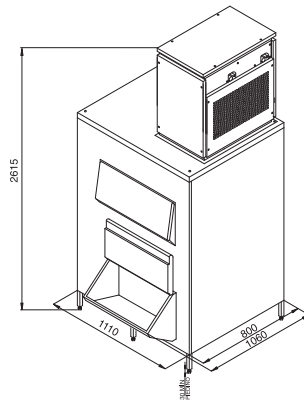

# BIN 1200 DD

Capacità contenitore fino a <i>Bin capacity up to</i>	<b>kg 550</b>
Scarico acqua <i>Drain</i>	<b>ø mm 24</b>
Peso netto-lordo <i>Net-gross weight</i>	<b>kg 163/177</b>
Dimensioni con imballo <i>Sizes with packaging</i>	<b>mm 1280x1235x1960</b>
BIN utilizzabile con <i>Bin usable with</i>	<b>GM 1100 ■■</b> <b>GM 1100 SPLIT ■■</b> <b>GM 2000 - GM 2000 SPLIT</b> <b>MGT 900 ■■</b> <b>SM750/1300/1750/3300</b> <b>SPLIT 750/1300/1750/3300</b>

**BIN 1200 DD - Double GM1100**  
**Double GM 1100 SPLIT - Double MGT 900**

**BIN 1200 DD - GM 2000**

**BIN 1200 DD - GM 2000 SPLIT**

**BIN 1200 DD - SM 750/1300**

**BIN 1200 DD - SM 1750 - SM 3300**

**BIN 1200 DD - SPLIT 750/1300**