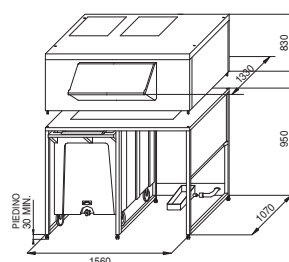

## ROLLER BIN 140

Capacità carrello fino a <i>Trolley capacity up to</i>	<b>kg 108</b>
Capacità riserva fino a <i>Bay store capacity up to</i>	<b>kg 17</b>
Scarico acqua <i>Drain</i>	<b>ø mm 24</b>
Peso netto-lordo <i>Net-gross weight</i>	<b>kg 64/80</b>
Dimensioni con imballo <i>Sizes with packaging</i>	<b>mm 860x1125x1145</b>
BIN utilizzabile con <i>Bin usable with</i>	<b>GM550 / GM1100 GM 1100 SPLIT MGT290/900</b>

## DRB 1100

Capacità carrello fino a <i>Trolley capacity up to</i>	<b>kg 108 x 2</b>
Capacità riserva fino a <i>Bay store capacity up to</i>	<b>kg 300</b>
Scarico acqua <i>Drain</i>	<b>ø mm 24</b>
Peso netto-lordo <i>Net-gross weight</i>	<b>129+75/181+126</b>
Dimensioni con imballo <i>Sizes with packaging</i>	<b>mm 1630x1400x1145 (x.2)</b>
BIN utilizzabile con <i>Bin usable with</i>	<b>SM 1300/1750/3300 SPLIT 1300/1750/3300 GM 1100 ** GM 1100 SPLIT ** MGT900 ** GM2000 - GM 2000 SPLIT</b>