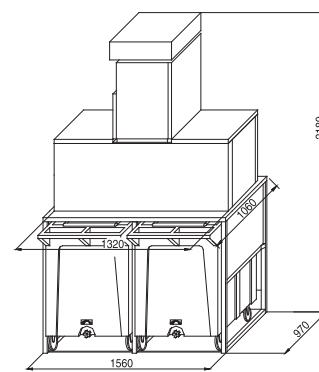

ROLLER BIN 280 - SPLIT 750/1300