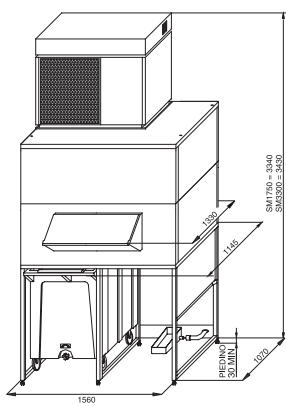

# DRB 2500

Capacità carrello Cart capacity	<b>108 (x2) kg</b>
Capacità riserva Bay store capacity	<b>~ 1000 kg</b>
Peso netto-lordo Net-gross weight	<b>kg 129+75+47/181+126+97</b>
Dimensioni con imballo Sizes with packaging	<b>mm 1630x1400x1145 (x3)</b>
BIN utilizzabile con Bin usable with	<b>GM 1100 ** GM 1100 SPLIT ** GM 2000 - GM 2000 SPLIT MGT 900 ** - SM 1750 - SM 3300 SPLIT 1300 ** - SPLIT 1750 - SPLIT 3300</b>

DRB 2500

DRB 2500 - Double SPLIT 1300

DRB 2500 - Double GM 1100/1100 SPLIT  
Double MGT 900

DRB 2500 - GM 2000

DRB 2500 - GM 2000 SPLIT

DRB 2500 - SM 1750/3300

DRB 2500 - SPLIT 1750/3300

■ Applicazione singola o doppia del produttore di ghiaccio/Single or double application of the ice maker ■■ Applicazione doppia del produttore di ghiaccio/Double application of the ice maker