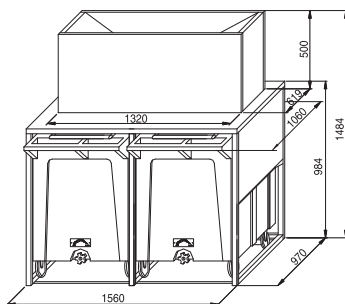

## ROLLER BIN 280

Capacità carrello fino a  
Trolley capacity up to **kg 108 x 2**

Capacità riserva fino a  
Bay store capacity up to **kg 50**

Scarico acqua  
Drain **ø mm 24**

Peso netto-lordo  
Net-gross weight **kg 135/170**

Dimensioni con imballo  
Sizes with packaging **mm 1625x1125x1655**

BIN utilizzabile con  
Bin usable with  
**CV475/950**  
**GM550 - GM1100** ■  
**GM 1100 SPLIT** ■  
**MGT 290/900** ■  
**SM 750/1300 - SPLIT 750/1300**