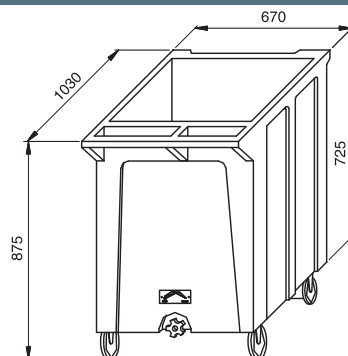

## ROLLER BIN 280

Capacità carrello fino a  
Trolley capacity up to **kg 108 x 2**

Capacità riserva fino a  
Bay store capacity up to **kg 50**

Scarico acqua  
Drain **ø mm 24**

Peso netto-lordo  
Net-gross weight **kg 135/170**

Dimensioni con imballo  
Sizes with packaging **mm 1625x1125x1655**

BIN utilizzabile con  
Bin usable with  
**CV475/950**  
**GM550 - GM1100** ■  
**GM 1100 SPLIT** ■  
**MGT 290/900** ■  
**SM 750/1300 - SPLIT 750/1300**