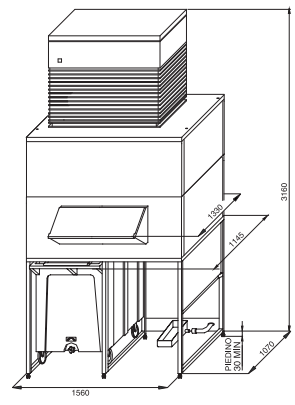

DRB 2500 - GM 2000