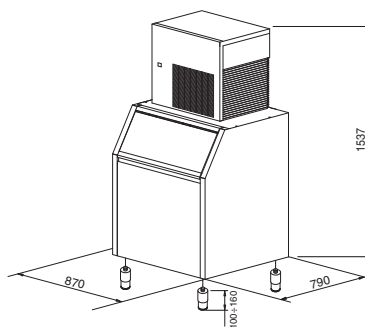

BIN T 420 - GM 330