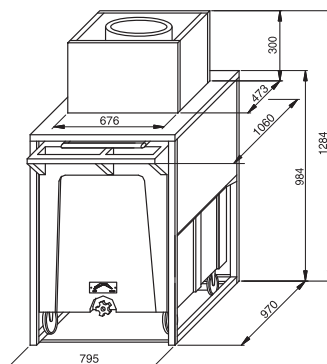

Dimensioni con imballo  
Sizes with packaging **mm 1625x1125x1655**

BIN utilizzabile con  
Bin usable with  
**CV475/950**  
**GM550 - GM1100** ■  
**GM 1100 SPLIT** ■  
**MGT 290/900** ■  
**SM 750/1300 - SPLIT 750/1300**

**ROLLER BIN 280 - SM 750/1300**

**ROLLER BIN 280 - SPLIT 750/1300**

## ROLLER BIN 140

Capacità carrello fino a <i>Trolley capacity up to</i>	<b>kg 108</b>
Capacità riserva fino a <i>Bay store capacity up to</i>	<b>kg 17</b>
Scarico acqua <i>Drain</i>	<b>ø mm 24</b>
Peso netto-lordo <i>Net-gross weight</i>	<b>kg 64/80</b>
Dimensioni con imballo <i>Sizes with packaging</i>	<b>mm 860x1125x1145</b>
BIN utilizzabile con <i>Bin usable with</i>	<b>GM550 / GM1100 GM 1100 SPLIT MGT290/900</b>