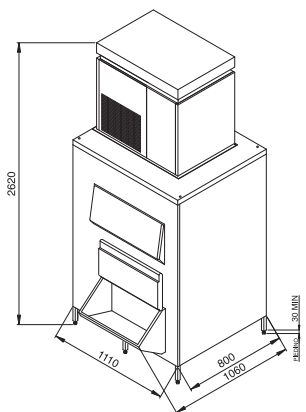

BIN 1200 DD - SM 750/1300