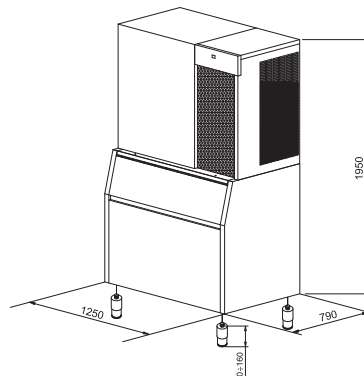

BIN T 830 - CV 1650