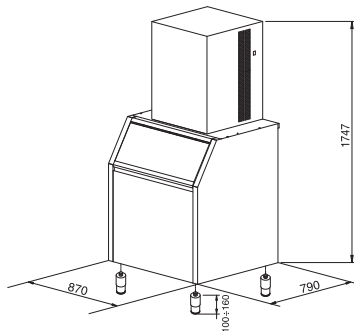

BIN T 420 - CV 305