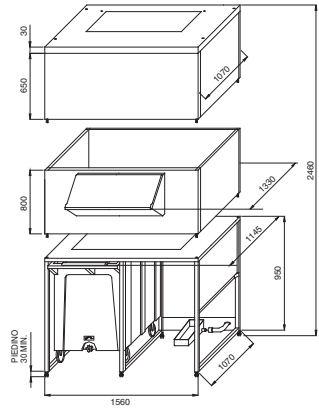

## DRB 1100

Capacità carrello fino a <i>Trolley capacity up to</i>	<b>kg 108 x 2</b>
Capacità riserva fino a <i>Bay store capacity up to</i>	<b>kg 300</b>
Scarico acqua <i>Drain</i>	<b>ø mm 24</b>
Peso netto-lordo <i>Net-gross weight</i>	<b>129+75/181+126</b>
Dimensioni con imballo <i>Sizes with packaging</i>	<b>mm 1630x1400x1145 (x.2)</b>
BIN utilizzabile con <i>Bin usable with</i>	<b>SM 1300/1750/3300 SPLIT 1300/1750/3300 GM 1100 ** GM 1100 SPLIT ** MGT900 ** GM2000 - GM 2000 SPLIT</b>

**DOUBLE ROLLER BIN 1100 - SM 1300/1750/3300**

**DOUBLE ROLLER BIN 1100 - SPLIT 1300/1750/3300**

**DOUBLE ROLLER BIN 1100  
DOUBLE GM 550 / DOUBLE GM 1100  
DOUBLE GM 1100 SPLIT - DOUBLE MGT900**

**DOUBLE ROLLER BIN 1100 - GM 2000**

# DRB 2500

Capacità carrello Cart capacity	<b>108 (x2) kg</b>
Capacità riserva Bay store capacity	<b>~ 1000 kg</b>
Peso netto-lordo Net-gross weight	<b>kg 129+75+47/181+126+97</b>
Dimensioni con imballo Sizes with packaging	<b>mm 1630x1400x1145 (x3)</b>
BIN utilizzabile con Bin usable with	<b>GM 1100 ** GM 1100 SPLIT ** GM 2000 - GM 2000 SPLIT MGT 900 ** - SM 1750 - SM 3300 SPLIT 1300 ** - SPLIT 1750 - SPLIT 3300</b>