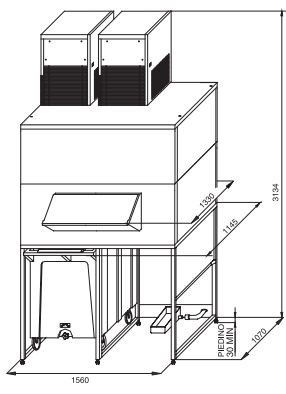

DRB 2500 - Double GM 1100/1100 SPLIT
Double MGT 900