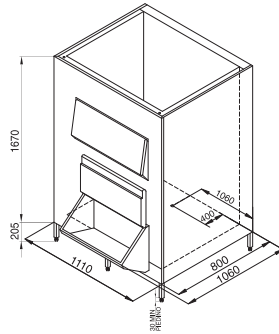

# BIN T830

Capacità contenitore fino a **kg 350**  
Bin capacity up to

Scarico acqua **ø mm 24**  
Drain

Peso netto-lordo **kg 105/126**  
Net-gross weight

Dimensioni con imballo **mm 1300x850x1180**  
Sizes with packaging

BIN T 830 - CM 650 Split

BIN T 830 - CV 475 / CV 950

BIN T 830 - CV 1650

BIN T 830 - GM 550 - GM 1100  
GM 1100 Split - MGT 290/900

BIN T 830 - SM 500

BIN T 830 - SM 750 - SM 1300

BIN T 830 - Split 750 - Split 1300

# BIN 1200 DD

Capacità contenitore fino a <i>Bin capacity up to</i>	<b>kg 550</b>
Scarico acqua <i>Drain</i>	<b>ø mm 24</b>
Peso netto-lordo <i>Net-gross weight</i>	<b>kg 163/177</b>
Dimensioni con imballo <i>Sizes with packaging</i>	<b>mm 1280x1235x1960</b>
BIN utilizzabile con <i>Bin usable with</i>	<b>GM 1100 ■■</b> <b>GM 1100 SPLIT ■■</b> <b>GM 2000 - GM 2000 SPLIT</b> <b>MGT 900 ■■</b> <b>SM750/1300/1750/3300</b> <b>SPLIT 750/1300/1750/3300</b>