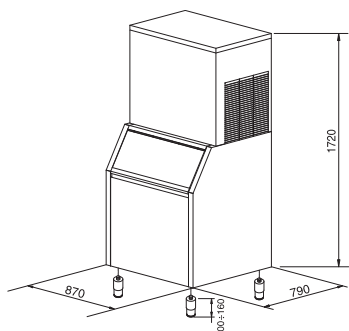

BIN T 420 - CM 350