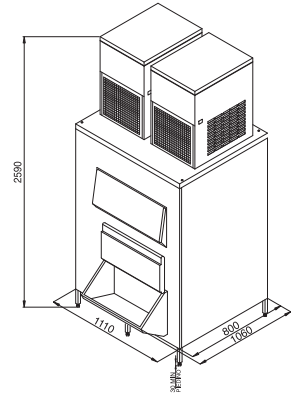

BIN T 830 - CM 650 Split

BIN T 830 - CV 475 / CV 950

BIN T 830 - CV 1650

BIN T 830 - GM 550 - GM 1100  
GM 1100 Split - MGT 290/900

BIN T 830 - SM 500

BIN T 830 - SM 750 - SM 1300

BIN T 830 - Split 750 - Split 1300

# BIN 1200 DD

Capacità contenitore fino a <i>Bin capacity up to</i>	<b>kg 550</b>
Scarico acqua <i>Drain</i>	<b>ø mm 24</b>
Peso netto-lordo <i>Net-gross weight</i>	<b>kg 163/177</b>
Dimensioni con imballo <i>Sizes with packaging</i>	<b>mm 1280x1235x1960</b>
BIN utilizzabile con <i>Bin usable with</i>	<b>GM 1100 ■■</b> <b>GM 1100 SPLIT ■■</b> <b>GM 2000 - GM 2000 SPLIT</b> <b>MGT 900 ■■</b> <b>SM750/1300/1750/3300</b> <b>SPLIT 750/1300/1750/3300</b>