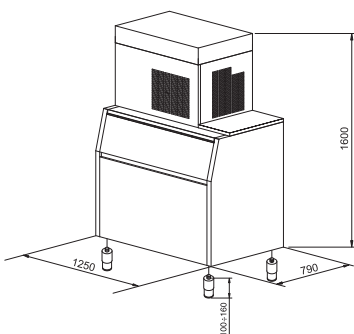

BIN T 830 - CM 650 Split

BIN T 830 - CV 475 / CV 950

BIN T 830 - CV 1650

BIN T 830 - GM 550 - GM 1100  
GM 1100 Split - MGT 290/900

BIN T 830 - SM 500

BIN T 830 - SM 750 - SM 1300

BIN T 830 - Split 750 - Split 1300

# BIN 1200 DD

Capacità contenitore fino a <i>Bin capacity up to</i>	<b>kg 550</b>
Scarico acqua <i>Drain</i>	<b>ø mm 24</b>
Peso netto-lordo <i>Net-gross weight</i>	<b>kg 163/177</b>
Dimensioni con imballo <i>Sizes with packaging</i>	<b>mm 1280x1235x1960</b>
BIN utilizzabile con <i>Bin usable with</i>	<b>GM 1100 ■■</b> <b>GM 1100 SPLIT ■■</b> <b>GM 2000 - GM 2000 SPLIT</b> <b>MGT 900 ■■</b> <b>SM750/1300/1750/3300</b> <b>SPLIT 750/1300/1750/3300</b>