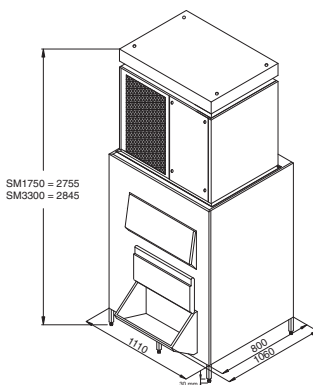

# BIN 1200 DD

Capacità contenitore fino a <i>Bin capacity up to</i>	<b>kg 550</b>
Scarico acqua <i>Drain</i>	<b>ø mm 24</b>
Peso netto-lordo <i>Net-gross weight</i>	<b>kg 163/177</b>
Dimensioni con imballo <i>Sizes with packaging</i>	<b>mm 1280x1235x1960</b>
BIN utilizzabile con <i>Bin usable with</i>	<b>GM 1100 ■■</b> <b>GM 1100 SPLIT ■■</b> <b>GM 2000 - GM 2000 SPLIT</b> <b>MGT 900 ■■</b> <b>SM750/1300/1750/3300</b> <b>SPLIT 750/1300/1750/3300</b>

**BIN 1200 DD - Double GM1100**  
**Double GM 1100 SPLIT - Double MGT 900**

**BIN 1200 DD - GM 2000**

**BIN 1200 DD - GM 2000 SPLIT**

**BIN 1200 DD - SM 750/1300**

**BIN 1200 DD - SM 1750 - SM 3300**

**BIN 1200 DD - SPLIT 750/1300**