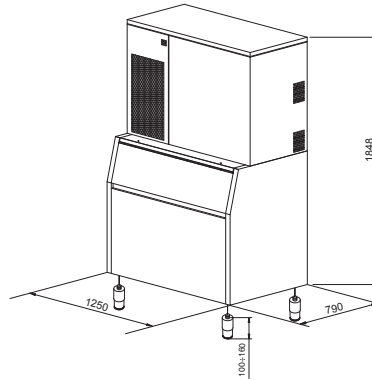

BIN T 830 - CM 650