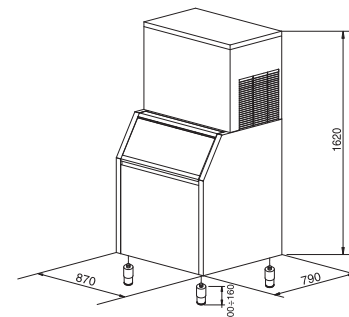

BIN T420

Capacità contenitore fino a **kg 200**
Bin capacity up to

Scarico acqua **ø mm 24**
Drain

Peso netto-lordo **kg 74/93**
Net-gross weight

Dimensioni con imballo **mm 920x840x1210**
Sizes with packaging

BIN utilizzabile con **CM150 - CM350**
Bin usable with **CV305 - CV475/950**
GM330 - GM550/1100/1100 SPLIT
MGT 290/900 - SM500/750

BIN T 420 - CM 150