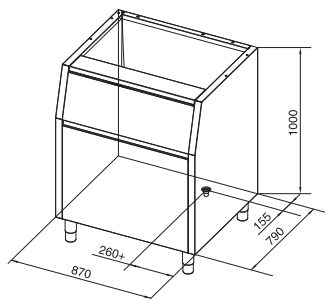

BIN T420

Capacità contenitore fino a **kg 200**
Bin capacity up to

Scarico acqua **ø mm 24**
Drain

Peso netto-lordo **kg 74/93**
Net-gross weight

Dimensioni con imballo **mm 920x840x1210**
Sizes with packaging

BIN utilizzabile con **CM150 - CM350**
Bin usable with **CV305 - CV475/950**
GM330 - GM550/1100/1100 SPLIT
MGT 290/900 - SM500/750

BIN T 420 - CM 150