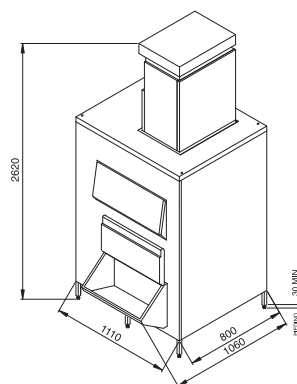

# BIN 1200 DD

Capacità contenitore fino a <i>Bin capacity up to</i>	<b>kg 550</b>
Scarico acqua <i>Drain</i>	<b>ø mm 24</b>
Peso netto-lordo <i>Net-gross weight</i>	<b>kg 163/177</b>
Dimensioni con imballo <i>Sizes with packaging</i>	<b>mm 1280x1235x1960</b>
BIN utilizzabile con <i>Bin usable with</i>	<b>GM 1100 ■■</b> <b>GM 1100 SPLIT ■■</b> <b>GM 2000 - GM 2000 SPLIT</b> <b>MGT 900 ■■</b> <b>SM750/1300/1750/3300</b> <b>SPLIT 750/1300/1750/3300</b>

**BIN 1200 DD - Double GM1100**  
**Double GM 1100 SPLIT - Double MGT 900**

**BIN 1200 DD - GM 2000**

**BIN 1200 DD - GM 2000 SPLIT**

**BIN 1200 DD - SM 750/1300**

**BIN 1200 DD - SM 1750 - SM 3300**

**BIN 1200 DD - SPLIT 750/1300**

**BIN 1200 DD - SPLIT 1750/3300**