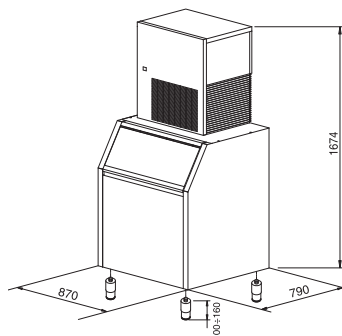

BIN T 420 - GM 550 / GM 1100
GM 1100 SPLIT - MGT 290/900