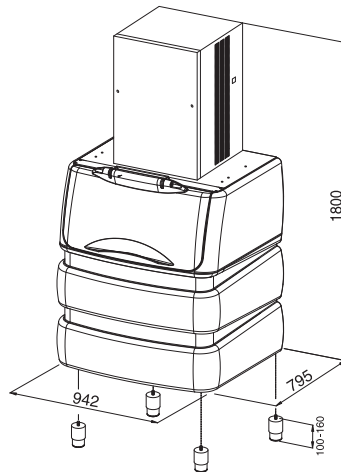

BIN PE530 - CV 305