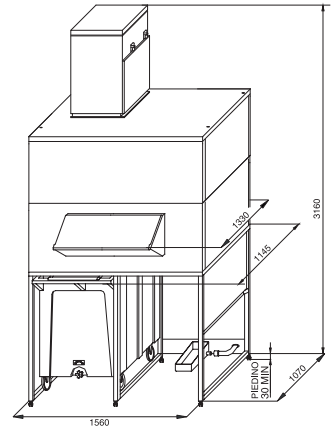

# DRB 2500

Capacità carrello Cart capacity	<b>108 (x2) kg</b>
Capacità riserva Bay store capacity	<b>~ 1000 kg</b>
Peso netto-lordo Net-gross weight	<b>kg 129+75+47/181+126+97</b>
Dimensioni con imballo Sizes with packaging	<b>mm 1630x1400x1145 (x3)</b>
BIN utilizzabile con Bin usable with	<b>GM 1100 ** GM 1100 SPLIT ** GM 2000 - GM 2000 SPLIT MGT 900 ** - SM 1750 - SM 3300 SPLIT 1300 ** - SPLIT 1750 - SPLIT 3300</b>

DRB 2500

DRB 2500 - Double SPLIT 1300

DRB 2500 - Double GM 1100/1100 SPLIT  
Double MGT 900

DRB 2500 - GM 2000

DRB 2500 - GM 2000 SPLIT

DRB 2500 - SM 1750/3300

DRB 2500 - SPLIT 1750/3300

■ Applicazione singola o doppia del produttore di ghiaccio/Single or double application of the ice maker ■■ Applicazione doppia del produttore di ghiaccio/Double application of the ice maker