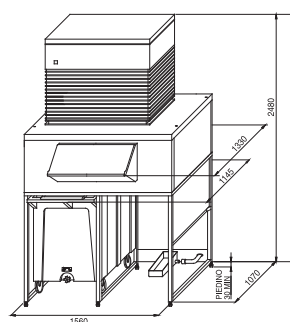

## ROLLER BIN 140

Capacità carrello fino a <i>Trolley capacity up to</i>	<b>kg 108</b>
Capacità riserva fino a <i>Bay store capacity up to</i>	<b>kg 17</b>
Scarico acqua <i>Drain</i>	<b>ø mm 24</b>
Peso netto-lordo <i>Net-gross weight</i>	<b>kg 64/80</b>
Dimensioni con imballo <i>Sizes with packaging</i>	<b>mm 860x1125x1145</b>
BIN utilizzabile con <i>Bin usable with</i>	<b>GM550 / GM1100 GM 1100 SPLIT MGT290/900</b>

## DRB 1100

Capacità carrello fino a <i>Trolley capacity up to</i>	<b>kg 108 x 2</b>
Capacità riserva fino a <i>Bay store capacity up to</i>	<b>kg 300</b>
Scarico acqua <i>Drain</i>	<b>ø mm 24</b>
Peso netto-lordo <i>Net-gross weight</i>	<b>129+75/181+126</b>
Dimensioni con imballo <i>Sizes with packaging</i>	<b>mm 1630x1400x1145 (x.2)</b>
BIN utilizzabile con <i>Bin usable with</i>	<b>SM 1300/1750/3300 SPLIT 1300/1750/3300 GM 1100 ** GM 1100 SPLIT ** MGT900 ** GM2000 - GM 2000 SPLIT</b>

**DOUBLE ROLLER BIN 1100 - SM 1300/1750/3300**

**DOUBLE ROLLER BIN 1100 - SPLIT 1300/1750/3300**

**DOUBLE ROLLER BIN 1100  
DOUBLE GM 550 / DOUBLE GM 1100  
DOUBLE GM 1100 SPLIT - DOUBLE MGT900**

**DOUBLE ROLLER BIN 1100 - GM 2000**