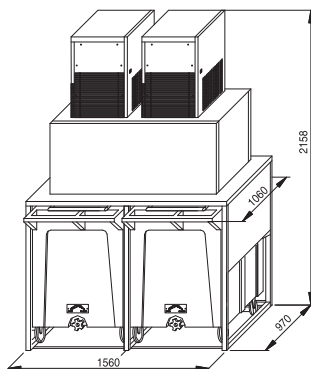

ROLLER BIN 280 - DOUBLE GM 550
DOUBLE GM 1100 - DOUBLE GM 1100 SPLIT
DOUBLE MGT 290/900