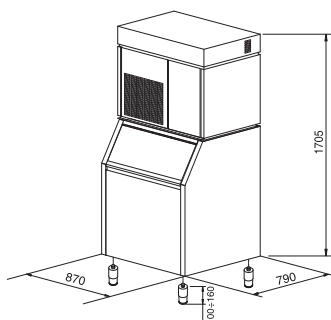

**BIN T 420 - CV 475 - CV 950**

**BIN T 420 - GM 330**

**BIN T 420 - GM 550 / GM 1100**  
**GM 1100 SPLIT - MGT 290/900**

**BIN T 420 - SM 500**

**BIN T 420 - SM 750**

# BIN T830

Capacità contenitore fino a **kg 350**  
Bin capacity up to

Scarico acqua **ø mm 24**  
Drain

Peso netto-lordo **kg 105/126**  
Net-gross weight

Dimensioni con imballo **mm 1300x850x1180**  
Sizes with packaging