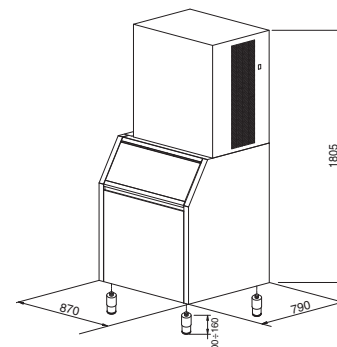

# BIN T420

**Capacità contenitore fino a** **kg 200**  
*Bin capacity up to*

**Scarico acqua** **ø mm 24**  
*Drain*

**Peso netto-lordo** **kg 74/93**  
*Net-gross weight*

**Dimensioni con imballo** **mm 920x840x1210**  
*Sizes with packaging*

**BIN utilizzabile con** **CM150 - CM350**  
*Bin usable with* **CV305 - CV475/950**  
**GM330 - GM550/1100/1100 SPLIT**  
**MGT 290/900 - SM500/750**

**BIN T 420 - CM 150**

**BIN T 420 - CM 350**

**BIN T 420 - CV 305**

# BIN T830

Capacità contenitore fino a **kg 350**  
Bin capacity up to

Scarico acqua **ø mm 24**  
Drain

Peso netto-lordo **kg 105/126**  
Net-gross weight

Dimensioni con imballo **mm 1300x850x1180**  
Sizes with packaging