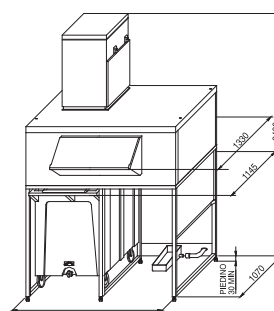

## DRB 1100

Capacità carrello fino a <i>Trolley capacity up to</i>	<b>kg 108 x 2</b>
Capacità riserva fino a <i>Bay store capacity up to</i>	<b>kg 300</b>
Scarico acqua <i>Drain</i>	<b>ø mm 24</b>
Peso netto-lordo <i>Net-gross weight</i>	<b>129+75/181+126</b>
Dimensioni con imballo <i>Sizes with packaging</i>	<b>mm 1630x1400x1145 (x.2)</b>
BIN utilizzabile con <i>Bin usable with</i>	<b>SM 1300/1750/3300 SPLIT 1300/1750/3300 GM 1100 ** GM 1100 SPLIT ** MGT900 ** GM2000 - GM 2000 SPLIT</b>

**DOUBLE ROLLER BIN 1100 - SM 1300/1750/3300**

**DOUBLE ROLLER BIN 1100 - SPLIT 1300/1750/3300**

**DOUBLE ROLLER BIN 1100  
DOUBLE GM 550 / DOUBLE GM 1100  
DOUBLE GM 1100 SPLIT - DOUBLE MGT900**

**DOUBLE ROLLER BIN 1100 - GM 2000**