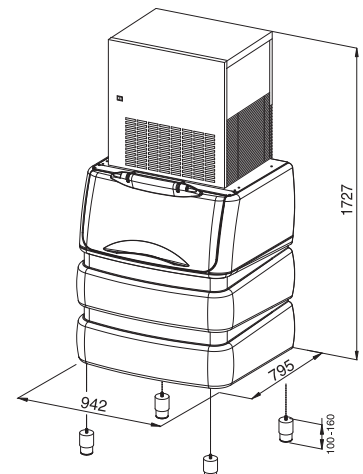

BIN PE530 - GM 550 / GM 1100
GM 1100 SPLIT - MGT 290/900