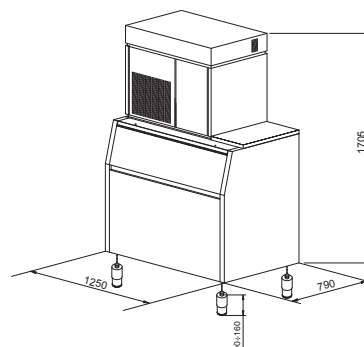

BIN T 830 - CM 650 Split

BIN T 830 - CV 475 / CV 950

BIN T 830 - CV 1650

BIN T 830 - GM 550 - GM 1100  
GM 1100 Split - MGT 290/900

BIN T 830 - SM 500

BIN T 830 - SM 750 - SM 1300

BIN T 830 - Split 750 - Split 1300

# BIN 1200 DD

Capacità contenitore fino a <i>Bin capacity up to</i>	<b>kg 550</b>
Scarico acqua <i>Drain</i>	<b>ø mm 24</b>
Peso netto-lordo <i>Net-gross weight</i>	<b>kg 163/177</b>
Dimensioni con imballo <i>Sizes with packaging</i>	<b>mm 1280x1235x1960</b>
BIN utilizzabile con <i>Bin usable with</i>	<b>GM 1100 ■■</b> <b>GM 1100 SPLIT ■■</b> <b>GM 2000 - GM 2000 SPLIT</b> <b>MGT 900 ■■</b> <b>SM750/1300/1750/3300</b> <b>SPLIT 750/1300/1750/3300</b>