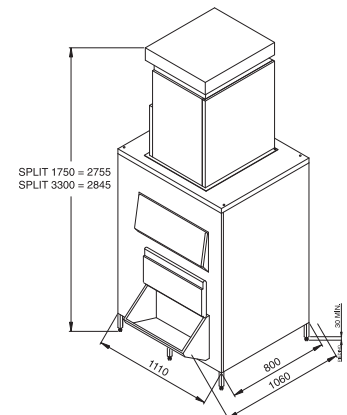

# BIN T830

Capacità contenitore fino a **kg 350**  
Bin capacity up to

Scarico acqua **ø mm 24**  
Drain

Peso netto-lordo **kg 105/126**  
Net-gross weight

Dimensioni con imballo **mm 1300x850x1180**  
Sizes with packaging

# BIN 1200 DD

Capacità contenitore fino a <i>Bin capacity up to</i>	<b>kg 550</b>
Scarico acqua <i>Drain</i>	<b>ø mm 24</b>
Peso netto-lordo <i>Net-gross weight</i>	<b>kg 163/177</b>
Dimensioni con imballo <i>Sizes with packaging</i>	<b>mm 1280x1235x1960</b>
BIN utilizzabile con <i>Bin usable with</i>	<b>GM 1100 ■■</b> <b>GM 1100 SPLIT ■■</b> <b>GM 2000 - GM 2000 SPLIT</b> <b>MGT 900 ■■</b> <b>SM750/1300/1750/3300</b> <b>SPLIT 750/1300/1750/3300</b>

**BIN 1200 DD - Double GM1100**  
**Double GM 1100 SPLIT - Double MGT 900**

**BIN 1200 DD - GM 2000**

**BIN 1200 DD - GM 2000 SPLIT**

**BIN 1200 DD - SM 750/1300**

**BIN 1200 DD - SM 1750 - SM 3300**

**BIN 1200 DD - SPLIT 750/1300**

**BIN 1200 DD - SPLIT 1750/3300**