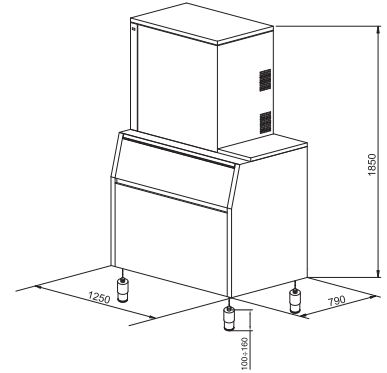

BIN T 830 - CM 650 Split