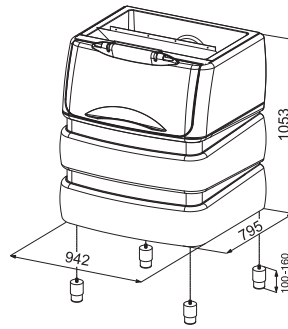

BIN PE530

Capacità contenitore fino a **kg 240**
Bin capacity up to

Scarico acqua **ø mm 24**
Drain

Peso netto-lordo **kg 61/92**
Net-gross weight

Dimensioni con imballo **mm 1035x885x1275**
Sizes with packaging

BIN utilizzabile con **CM150/350**
Bin usable with
CV305/475/950
GM330/550/1100 - GM1100 SPLIT
MGT290/900

BIN PE530 - CM 150 / CM 350