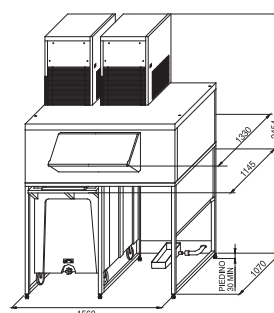

## DRB 1100

Capacità carrello fino a <i>Trolley capacity up to</i>	<b>kg 108 x 2</b>
Capacità riserva fino a <i>Bay store capacity up to</i>	<b>kg 300</b>
Scarico acqua <i>Drain</i>	<b>ø mm 24</b>
Peso netto-lordo <i>Net-gross weight</i>	<b>129+75/181+126</b>
Dimensioni con imballo <i>Sizes with packaging</i>	<b>mm 1630x1400x1145 (x.2)</b>
BIN utilizzabile con <i>Bin usable with</i>	<b>SM 1300/1750/3300 SPLIT 1300/1750/3300 GM 1100 ** GM 1100 SPLIT ** MGT900 ** GM2000 - GM 2000 SPLIT</b>

**DOUBLE ROLLER BIN 1100 - SM 1300/1750/3300**

**DOUBLE ROLLER BIN 1100 - SPLIT 1300/1750/3300**

**DOUBLE ROLLER BIN 1100  
DOUBLE GM 550 / DOUBLE GM 1100  
DOUBLE GM 1100 SPLIT - DOUBLE MGT900**

**DOUBLE ROLLER BIN 1100 - GM 2000**