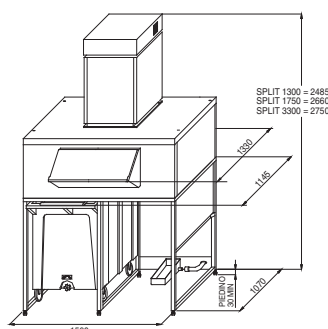

ROLLER BIN 140

Capacità carrello fino a <i>Trolley capacity up to</i>	kg 108
Capacità riserva fino a <i>Bay store capacity up to</i>	kg 17
Scarico acqua <i>Drain</i>	ø mm 24
Peso netto-lordo <i>Net-gross weight</i>	kg 64/80
Dimensioni con imballo <i>Sizes with packaging</i>	mm 860x1125x1145
BIN utilizzabile con <i>Bin usable with</i>	GM550 / GM1100 GM 1100 SPLIT MGT290/900

DRB 1100

Capacità carrello fino a <i>Trolley capacity up to</i>	kg 108 x 2
Capacità riserva fino a <i>Bay store capacity up to</i>	kg 300
Scarico acqua <i>Drain</i>	ø mm 24
Peso netto-lordo <i>Net-gross weight</i>	129+75/181+126
Dimensioni con imballo <i>Sizes with packaging</i>	mm 1630x1400x1145 (x.2)
BIN utilizzabile con <i>Bin usable with</i>	SM 1300/1750/3300 SPLIT 1300/1750/3300 GM 1100 ** GM 1100 SPLIT ** MGT900 ** GM2000 - GM 2000 SPLIT