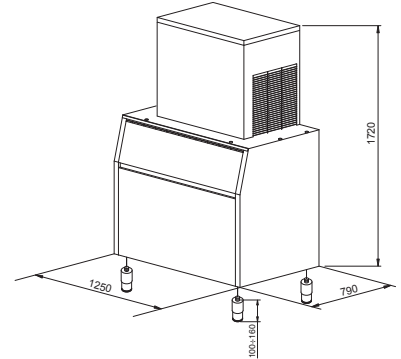

BIN T830

Capacità contenitore fino a **kg 350**
Bin capacity up to

Scarico acqua **ø mm 24**
Drain

Peso netto-lordo **kg 105/126**
Net-gross weight

Dimensioni con imballo **mm 1300x850x1180**
Sizes with packaging

BIN utilizzabile con **CM350/650**
Bin usable with
CM650 Split
CV475/950/1650
GM550/1100 - GM1100 Split
MGT 290/900
SM500/750/1300 - Split750/1300

BIN T 830 - CM 350