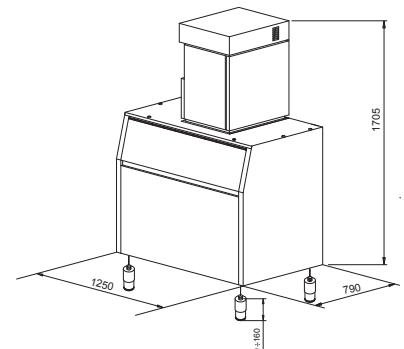

# BIN T830

Capacità contenitore fino a **kg 350**  
Bin capacity up to

Scarico acqua **ø mm 24**  
Drain

Peso netto-lordo **kg 105/126**  
Net-gross weight

Dimensioni con imballo **mm 1300x850x1180**  
Sizes with packaging

BIN T 830 - CM 650 Split

BIN T 830 - CV 475 / CV 950

BIN T 830 - CV 1650

BIN T 830 - GM 550 - GM 1100  
GM 1100 Split - MGT 290/900

BIN T 830 - SM 500

BIN T 830 - SM 750 - SM 1300

BIN T 830 - Split 750 - Split 1300

# BIN 1200 DD

Capacità contenitore fino a <i>Bin capacity up to</i>	<b>kg 550</b>
Scarico acqua <i>Drain</i>	<b>ø mm 24</b>
Peso netto-lordo <i>Net-gross weight</i>	<b>kg 163/177</b>
Dimensioni con imballo <i>Sizes with packaging</i>	<b>mm 1280x1235x1960</b>
BIN utilizzabile con <i>Bin usable with</i>	<b>GM 1100 ■■</b> <b>GM 1100 SPLIT ■■</b> <b>GM 2000 - GM 2000 SPLIT</b> <b>MGT 900 ■■</b> <b>SM750/1300/1750/3300</b> <b>SPLIT 750/1300/1750/3300</b>