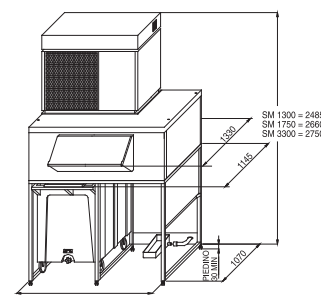

## ROLLER BIN 140

Capacità carrello fino a <i>Trolley capacity up to</i>	<b>kg 108</b>
Capacità riserva fino a <i>Bay store capacity up to</i>	<b>kg 17</b>
Scarico acqua <i>Drain</i>	<b>ø mm 24</b>
Peso netto-lordo <i>Net-gross weight</i>	<b>kg 64/80</b>
Dimensioni con imballo <i>Sizes with packaging</i>	<b>mm 860x1125x1145</b>
BIN utilizzabile con <i>Bin usable with</i>	<b>GM550 / GM1100 GM 1100 SPLIT MGT290/900</b>

## DRB 1100

Capacità carrello fino a <i>Trolley capacity up to</i>	<b>kg 108 x 2</b>
Capacità riserva fino a <i>Bay store capacity up to</i>	<b>kg 300</b>
Scarico acqua <i>Drain</i>	<b>ø mm 24</b>
Peso netto-lordo <i>Net-gross weight</i>	<b>129+75/181+126</b>
Dimensioni con imballo <i>Sizes with packaging</i>	<b>mm 1630x1400x1145 (x.2)</b>
BIN utilizzabile con <i>Bin usable with</i>	<b>SM 1300/1750/3300 SPLIT 1300/1750/3300 GM 1100 ** GM 1100 SPLIT ** MGT900 ** GM2000 - GM 2000 SPLIT</b>