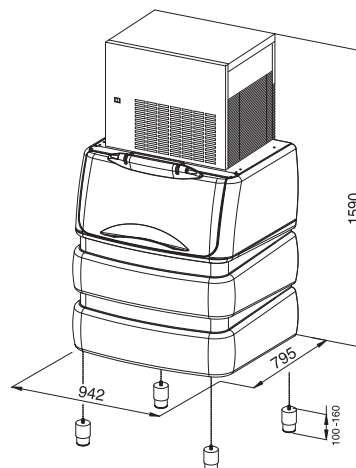

## BIN PE530

**Capacità contenitore fino a** **kg 240**  
Bin capacity up to

**Scarico acqua** **ø mm 24**  
Drain

**Peso netto-lordo** **kg 61/92**  
Net-gross weight

**Dimensioni con imballo** **mm 1035x885x1275**  
Sizes with packaging

**BIN utilizzabile con** **CM150/350**  
Bin usable with  
**CV305/475/950**  
**GM330/550/1100 - GM1100 SPLIT**  
**MGT290/900**

**BIN PE530 - CM 150 / CM 350**

**BIN PE530 - CV 305**

**BIN PE530 - CV 475 / CV 950**