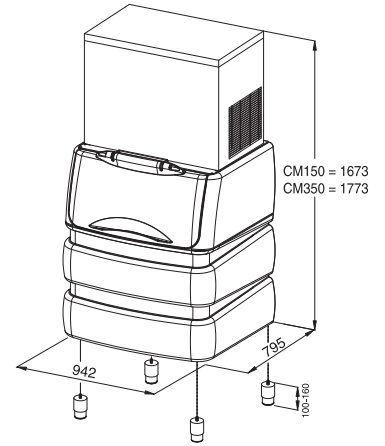

BIN PE530

Capacità contenitore fino a **kg 240**
Bin capacity up to

Scarico acqua **ø mm 24**
Drain

Peso netto-lordo **kg 61/92**
Net-gross weight

Dimensioni con imballo **mm 1035x885x1275**
Sizes with packaging

BIN utilizzabile con **CM150/350**
Bin usable with
CV305/475/950
GM330/550/1100 - GM1100 SPLIT
MGT290/900

BIN PE530 - CM 150 / CM 350