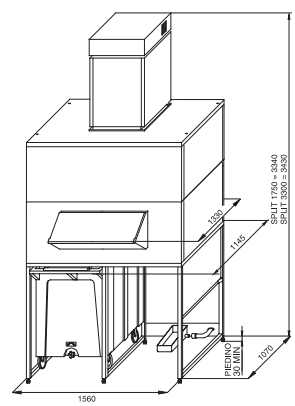

# DRB 2500

Capacità carrello Cart capacity	<b>108 (x2) kg</b>
Capacità riserva Bay store capacity	<b>~ 1000 kg</b>
Peso netto-lordo Net-gross weight	<b>kg 129+75+47/181+126+97</b>
Dimensioni con imballo Sizes with packaging	<b>mm 1630x1400x1145 (x3)</b>
BIN utilizzabile con Bin usable with	<b>GM 1100 ** GM 1100 SPLIT ** GM 2000 - GM 2000 SPLIT MGT 900 ** - SM 1750 - SM 3300 SPLIT 1300 ** - SPLIT 1750 - SPLIT 3300</b>

DRB 2500

DRB 2500 - Double SPLIT 1300

DRB 2500 - Double GM 1100/1100 SPLIT  
Double MGT 900

DRB 2500 - GM 2000

DRB 2500 - GM 2000 SPLIT

DRB 2500 - SM 1750/3300

DRB 2500 - SPLIT 1750/3300

■ Applicazione singola o doppia del produttore di ghiaccio/Single or double application of the ice maker ■■ Applicazione doppia del produttore di ghiaccio/Double application of the ice maker