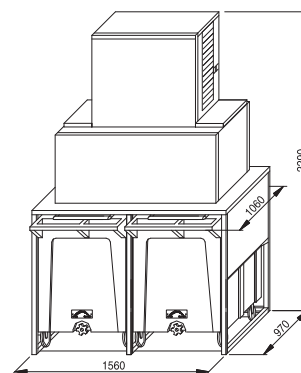

## ROLLER BIN 280

Capacità carrello fino a  
Trolley capacity up to **kg 108 x 2**

Capacità riserva fino a  
Bay store capacity up to **kg 50**

Scarico acqua  
Drain **ø mm 24**

Peso netto-lordo  
Net-gross weight **kg 135/170**

Dimensioni con imballo  
Sizes with packaging **mm 1625x1125x1655**

BIN utilizzabile con  
Bin usable with  
**CV475/950**  
**GM550 - GM1100** ■  
**GM 1100 SPLIT** ■  
**MGT 290/900** ■  
**SM 750/1300 - SPLIT 750/1300**