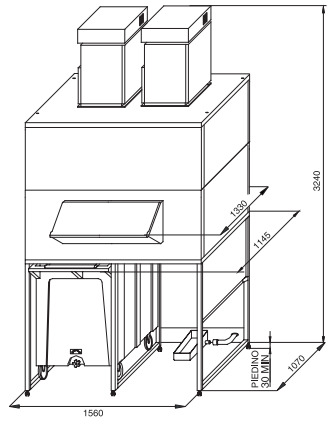

DRB 2500 - Double SPLIT 1300