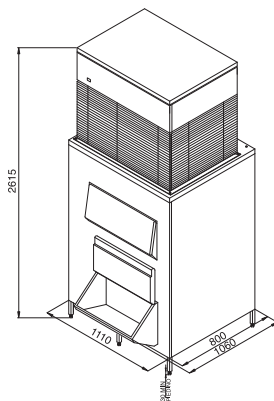

BIN 1200 DD - GM 2000