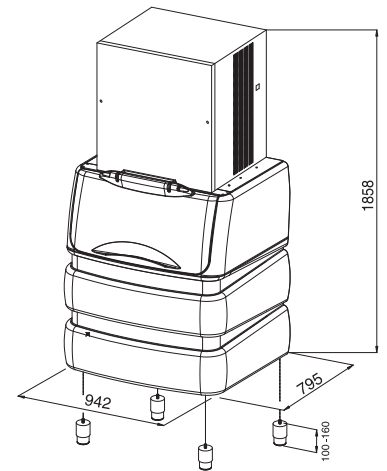

BIN PE530 - CV 475 / CV 950