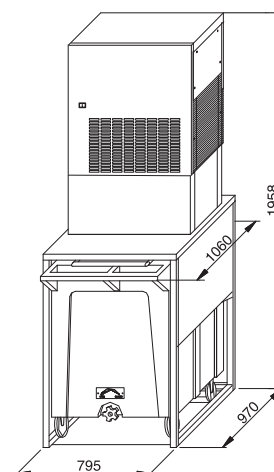

Dimensioni con imballo  
Sizes with packaging **mm 1625x1125x1655**

BIN utilizzabile con  
Bin usable with  
**CV475/950**  
**GM550 - GM1100** ■  
**GM 1100 SPLIT** ■  
**MGT 290/900** ■  
**SM 750/1300 - SPLIT 750/1300**

**ROLLER BIN 280 - SM 750/1300**

**ROLLER BIN 280 - SPLIT 750/1300**

## ROLLER BIN 140

Capacità carrello fino a <i>Trolley capacity up to</i>	<b>kg 108</b>
Capacità riserva fino a <i>Bay store capacity up to</i>	<b>kg 17</b>
Scarico acqua <i>Drain</i>	<b>ø mm 24</b>
Peso netto-lordo <i>Net-gross weight</i>	<b>kg 64/80</b>
Dimensioni con imballo <i>Sizes with packaging</i>	<b>mm 860x1125x1145</b>
BIN utilizzabile con <i>Bin usable with</i>	<b>GM550 / GM1100 GM 1100 SPLIT MGT290/900</b>