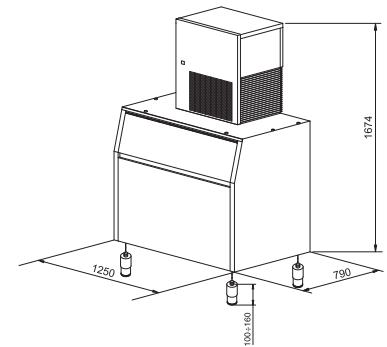

BIN T 830 - GM 550 - GM 1100
GM 1100 Split - MGT 290/900