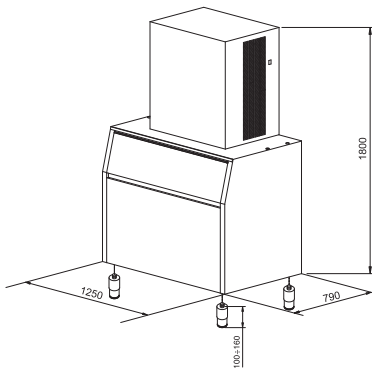

BIN T 830 - CV 475 / CV 950